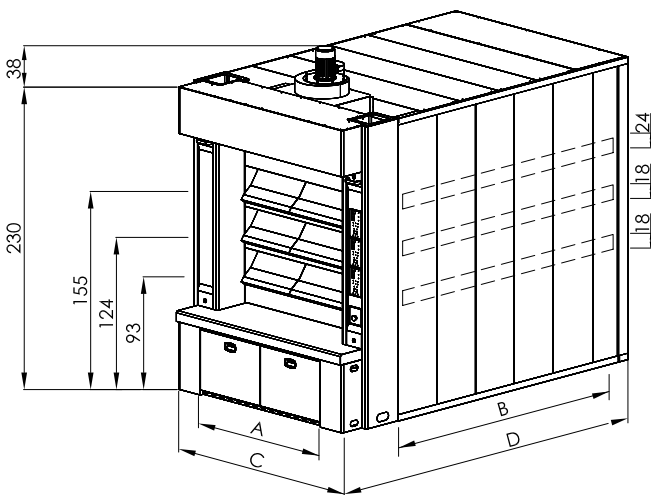

ENERGY

Modello Model Modèle Modelo	Sportelli Doors Portes Puertas	Sup. cottura Baking surf. Surf. cuisson Sup. cocción	Dim. camere Deck dim. Dim. Chambres Dim. cámaras		Dim. esterne External dim. Dim. extérieures Dim. externas		Potenza elet. Elect. power Puissance elect. Potencia elect.	ECO ECO ECO ECO	Vaporiere Stream Generatours Appareils à buée Vaporeras	Peso Weight Poids Peso
			A cm	B cm	C cm	D cm				
3 CAMERE - 3 DECKS - 3 ETAGES - 3 CAMARAS X 62 cm										
LFE-3212	2/62	4.65	124	125	180	250	24	12	5.7	2600
LFE-3216		6.15		165		290	29	15	7.5	2700
LFE-3220		7.65		205		330	37	19	9	2860
LFE-3224		9.15		245		370	43	22	10.5	3060
LFE-3316	3/62	9.25	186	165	242	290	39	20	7.5	3140
LFE-3320		11.45		205		330	49	25	9	3440
LFE-3324		13.70		245		370	57	29	10.5	3640
LFE-3416	4/62	12.30	248	165	304	290	48	24	7.5	4220
LFE-3420		15.30		205		330	61	31	9	4530
LFE-3424		18.25		245		370	71	36	10.5	4710
4 CAMERE - 4 DECKS - 4 ETAGES - 4 CAMARAS X 62 cm										
LFE-4212	2/62	6.20	124	125	180	250	31	16	7.6	2500
LFE-4216		8.20		165		290	39	20	10	3070
LFE-4220		10.20		205		330	49	25	12	3500
LFE-4224		12.20		245		370	57	29	14	3580
LFE-4316	3/62	12.30	186	165	242	290	51	26	10	4220
LFE-4320		15.30		205		330	65	33	12	4570
LFE-4324		18.25		245		370	75	38	14	5162
LFE-4416	4/62	16.40	248	165	304	290	64	32	10	4560
LFE-4420		20.35		205		330	81	41	12	4910
LFE-4424		24.35		245		370	94	47	14	5460