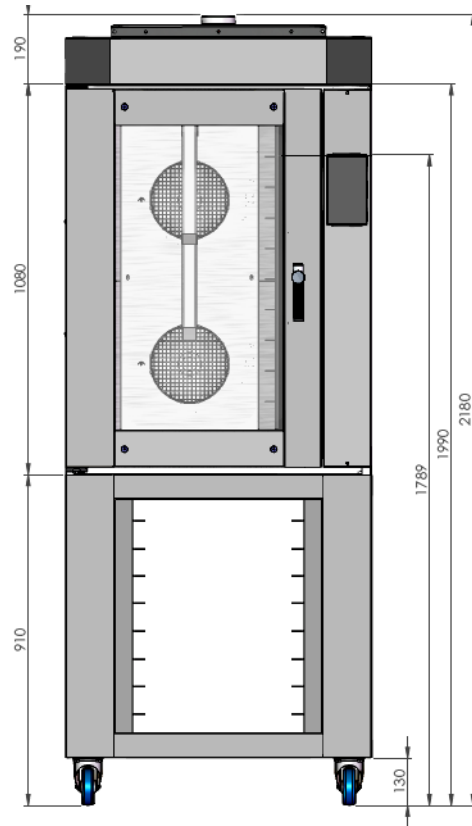

✘ Hauteur table : 910mm

✓ 1 four sur étuve avec ou sans hotte