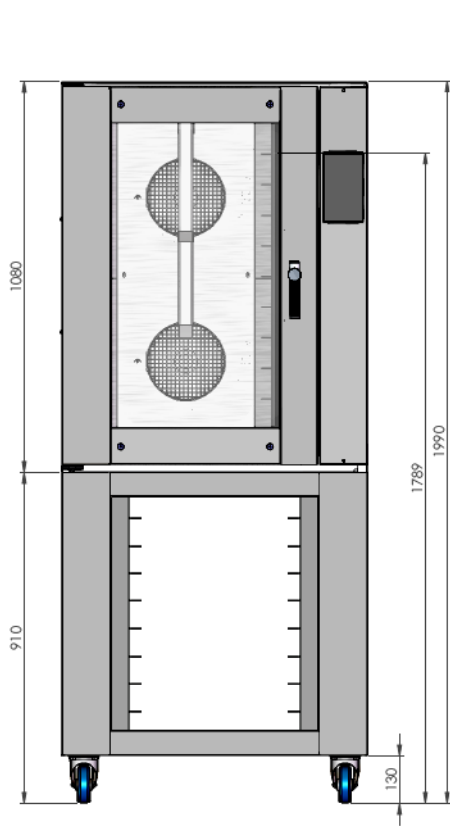

✘ Hauteur table : 910mm

✓ 1 four sur étuve avec ou sans hotte